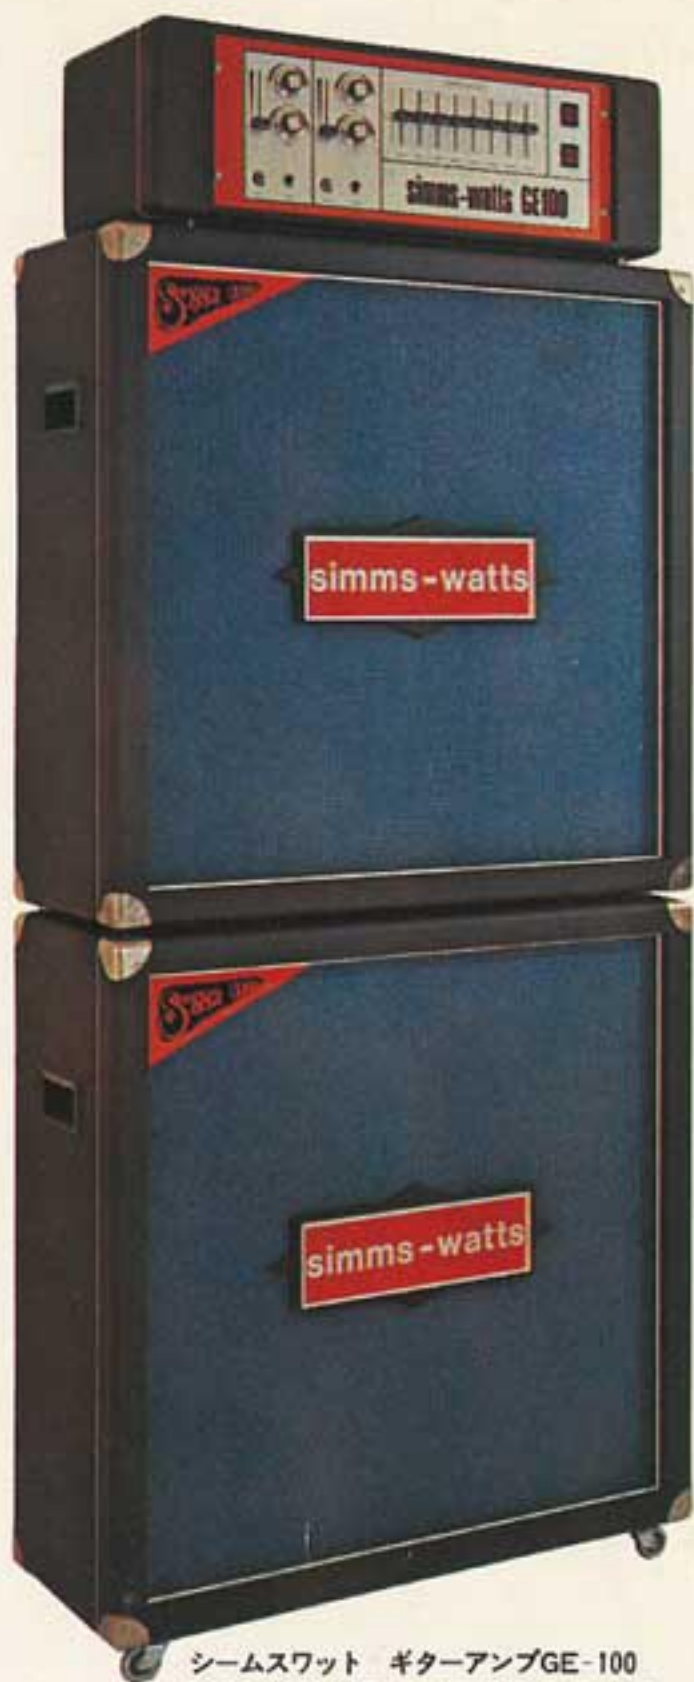

オレンジベースアンプBA-120
¥520,000

ギターアンプGA-120
 RMS 250W MP 250W スピーカーセレクション(12"×4)×2 ローカットフィルター、リミッター、トック、トレブル、ベース、各コントロール付 ¥560,000

エレキギター弦
 ライトゲージ ¥1,700
 ヘビーゲージ ¥1,700

シームスワット ギターアンプEG-100
 RMS 100W MP 200W スピーカーセレクション(12"×4)×2 マスターボリューム、トレブル、ミドル、バス、各コントロール付 ¥450,000