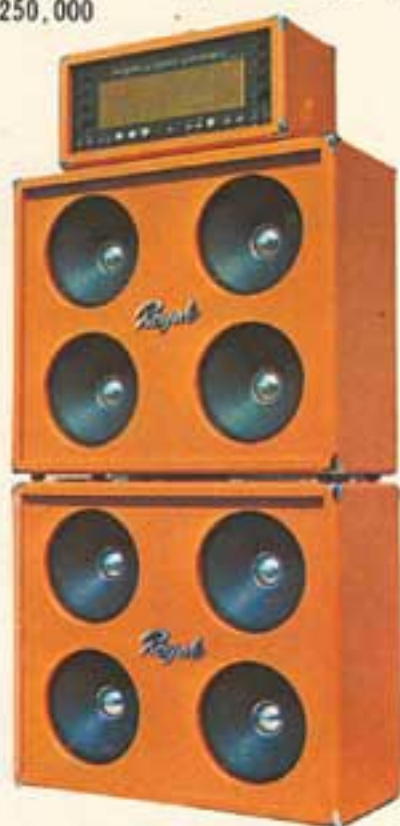

ロイヤルアンプ スーパーバーニーRB-2600
RMS 150W MP 300W スピーカーエビネン
ス(15"×2)×2 トレブル、ミドル、バス、各
コントロール付、ローカットフィルター、ア
タックコントロール、トーンセレクター内蔵。
¥290,000

ロイヤルアンプ スーパーバーニーPB-2300
PMS 125W MP 250W スピーカーエビネン
ス(15"×1)×2 トレブル、ミドル、バス、各
コントロール付、ローカットフィルター、ア
タックコントロール、トーンセレクター内蔵。
¥250,000

オレンジギターアンプGA-250
RMS250W MP500W スピーカーセレッシ
ョン(15"×4) ローカットフィルター、ト
ーンアタック、トレブル、ベース各コントロー
ル付 ¥750,000

ロイヤルアンプ スーパーバーニーRG-2000
RMS 100W MP 200W スピーカー(12"×4)
2chリバーブ、トレモロ、ミドル、バス、各
コントロール付、パワーブースター、トレブ
ルブースター内蔵 ¥145,000

ロイヤルアンプ スーパーバーニーRG-2300
RMS 125W MP 250W スピーカー(12"×4)
×2 2chリバーブ、トレモロ、ミドル、バス、
各コントロール付、パワーブースター、トレブ
ルブースター内蔵 ¥220,000

オレンジギターアンプコンビネーションツイン
RMS80W MP 160W スピーカーエビネン
ス(12"×2) ローカットフィルター、ト
ーンアタック、トレブル、ベース、各コントロー
ル付 ¥240,000